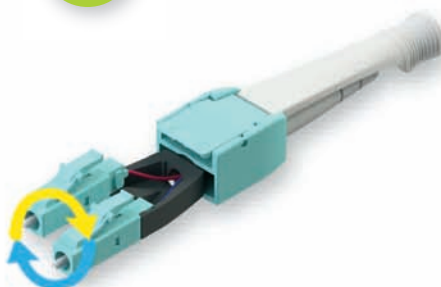

DSPU LC Uniboot patchcord

Průmyslově vyráběný duplexní LC konektor má promyšlený, atraktivní design. Jeho nízké kompaktní tělo je napojeno na jeden tenký kulatý duplexní kabel o průměru 2 mm. Konektor má v provedení push-pull unikátní páčku, která činí manipulaci v prostředí vysokohustotní kabeláže snadnou a bezpečnou. Uniboot patchcord snižuje množství kabelů při zachování nutných propojení nezbytných pro fungování moderních datacenter.

Vlastnosti

- Snadné uložení kabelu do organizéru
- Verze PC i APC pro singlemode
- Nízký vložný útlum
- Vysoký útlum zpětného odrazu
- V souladu s normami IEC 61754-20 and GR-326
- V souladu s RoHS/REACH a UL94-V0
- Snadná změna polarity

Změna polarity:

1

Stáhněte boot a krytku

2

Změňte polaritu

3

Vraťte zpět boot a krytku

Specifikace