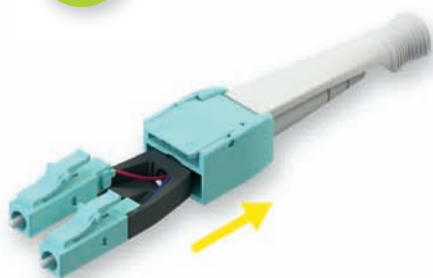

DSPU LC Uniboot patchcord

Průmyslově vyráběný duplexní LC konektor má promyšlený, atraktivní design. Jeho nízké kompaktní tělo je napojeno na jeden tenký kulatý duplexní kabel o průměru 2 mm. Konektor má v provedení push-pull unikátní páčku, která činí manipulaci v prostředí vysokohustotní kabeláže snadnou a bezpečnou. Uniboot patchcord snižuje množství kabelů při zachování nutných propojení nezbytných pro fungování moderních datacenter.

Vlastnosti

- Snadné uložení kabelu do organizéru
- Verze PC i APC pro singlemode
- Nízký vložný útlum
- Vysoký útlum zpětného odrazu
- V souladu s normami IEC 61754-20 and GR-326
- V souladu s RoHS/REACH a UL94-V0
- Snadná změna polarity

Změna polarity:

1

Stáhněte boot a krytku

2

Změňte polaritu

3

Vraťte zpět boot a krytku

Specifikace