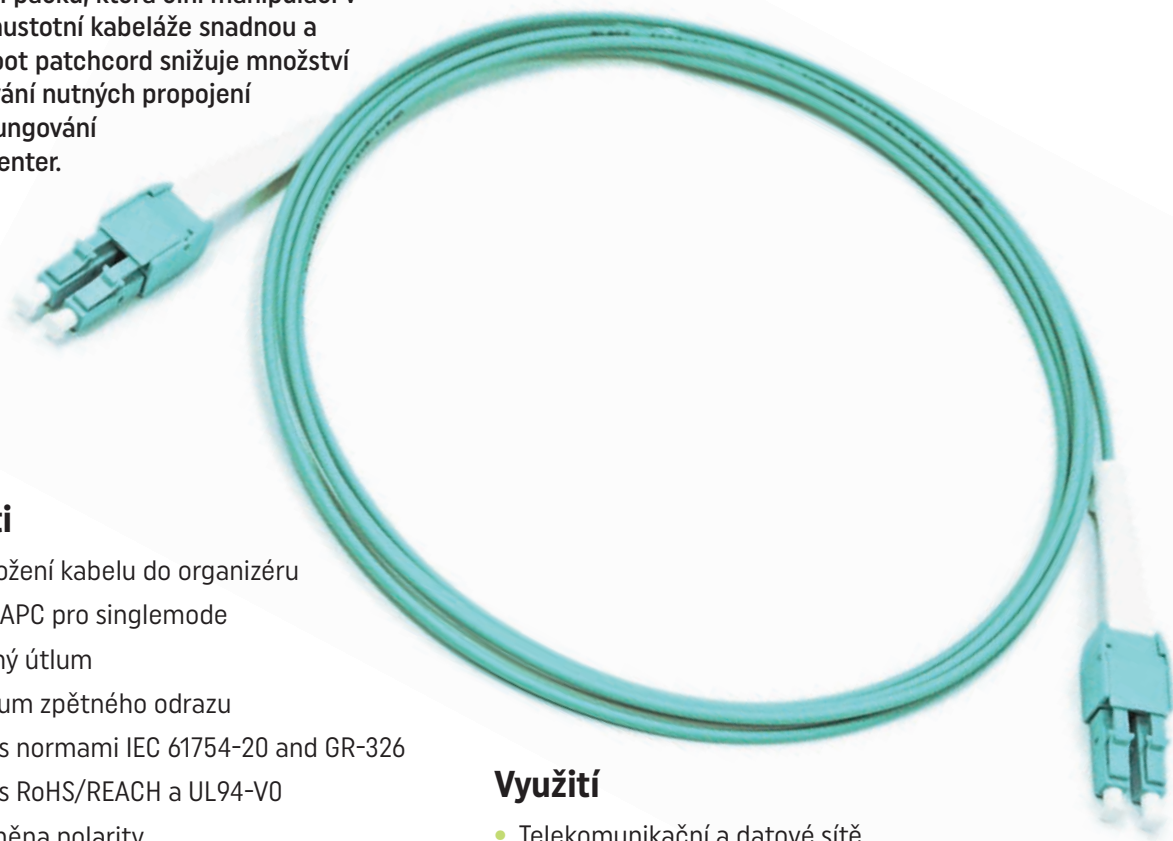

DSPU LC Uniboot patchcord

Průmyslově vyráběný duplexní LC konektor má promyšlený, atraktivní design. Jeho nízké kompaktní tělo je napojeno na jeden tenký kulatý duplexní kabel o průměru 2 mm. Konektor má v provedení push-pull unikátní páčku, která činí manipulaci v prostředí vysokohustotní kabeláže snadnou a bezpečnou. Uniboot patchcord snižuje množství kabelů při zachování nutných propojení nezbytných pro fungování moderních datacenter.

Vlastnosti

- Snadné uložení kabelu do organizéru
- Verze PC i APC pro singlemode
- Nízký vložný útlum
- Vysoký útlum zpětného odrazu
- V souladu s normami IEC 61754-20 and GR-326
- V souladu s RoHS/REACH a UL94-V0
- Snadná změna polarity

OBJEDNACÍ KÓDY

DSPU – LC Uniboot patchcord

DS	PU	✓	-	✓	/	✓	??	-	✓	
										Typ vlákna
		S2								OS2 SM 09/125 μm
		M3								OM3 MM 50/125 μm
		M4								OM4 MM 50/125 μm
		M5								OM5 MM 50/125 μm
										Konektor A / Konektor B
		LU				LU				LC/PC Uniboot (No Push-Pull)
		LUA				LUA				LC/APC Uniboot (No Push-Pull)
		LP				LP				LC/PC Uniboot Push-Pull
		LPA				LPA				LC/APC Uniboot Push-Pull
						LC				LC/PC
						LCA				LC/APC
						SC				SC/PC
						SCA				SC/APC
							6.0			Délka patchcordu (m)
										Barva kabelu
									YEL	Žlutá (OS2)
									AQU	Aqua (OM3)
									MGN	Magenta (OM4)
									GRE	Žluto zelená (OM5)
Příklad										
DS	PU	M3	-	LP	/	LP	6.0	-	AQU	INTELDAT, Uniboot patchcord, 50/125 OM3 vlákno, LC push-pull Uniboot a LC push-pull Uniboot, 6 m délka, aqua