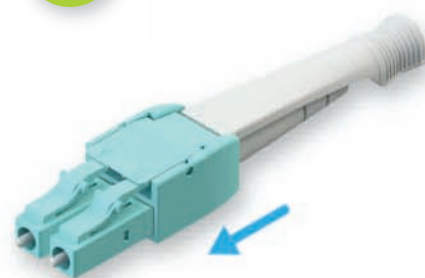

DSPU LC Uniboot patchcord

Průmyslově vyráběný duplexní LC konektor má promyšlený, atraktivní design. Jeho nízké kompaktní tělo je napojeno na jeden tenký kulatý duplexní kabel o průměru 2 mm. Konektor má v provedení push-pull unikátní páčku, která činí manipulaci v prostředí vysokohustotní kabeláže snadnou a bezpečnou. Uniboot patchcord snižuje množství kabelů při zachování nutných propojení nezbytných pro fungování moderních datacenter.

Změna polarity:

1

Stáhněte boot a krytku

2

Změňte polaritu

3

Vraťte zpět boot a krytku

Specifikace

OBJEDNACÍ KÓDY

DSPU – LC Uniboot patchcord

DS	PU	✓	-	✓	/	✓	??	-	✓	
										Typ vlákna
		S2								OS2 SM 09/125 μm
		M3								OM3 MM 50/125 μm
		M4								OM4 MM 50/125 μm
		M5								OM5 MM 50/125 μm
										Konektor A / Konektor B
		LU				LU				LC/PC Uniboot (No Push-Pull)
		LUA				LUA				LC/APC Uniboot (No Push-Pull)
		LP				LP				LC/PC Uniboot Push-Pull
		LPA				LPA				LC/APC Uniboot Push-Pull
						LC				LC/PC
						LCA				LC/APC
						SC				SC/PC
						SCA				SC/APC
							6.0			Délka patchcordu (m)
										Barva kabelu
									YEL	Žlutá (OS2)
									AQU	Aqua (OM3)
									MGN	Magenta (OM4)
									GRE	Žluto zelená (OM5)
Příklad										
DS	PU	M3	-	LP	/	LP	6.0	-	AQU	INTELDAT, Uniboot patchcord, 50/125 OM3 vlákno, LC push-pull Uniboot a LC push-pull Uniboot, 6 m délka, aqua